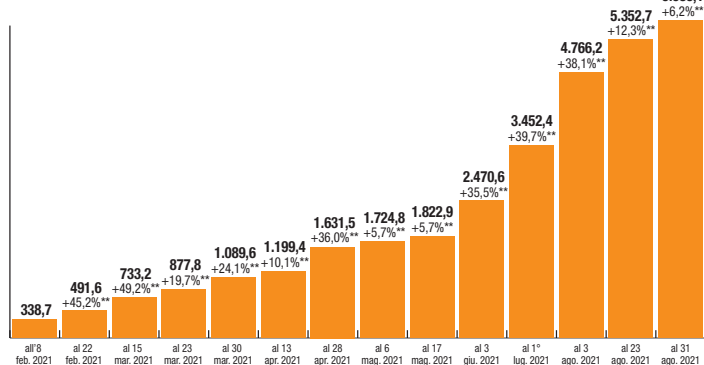

IMPORTI IN MLN DI EURO