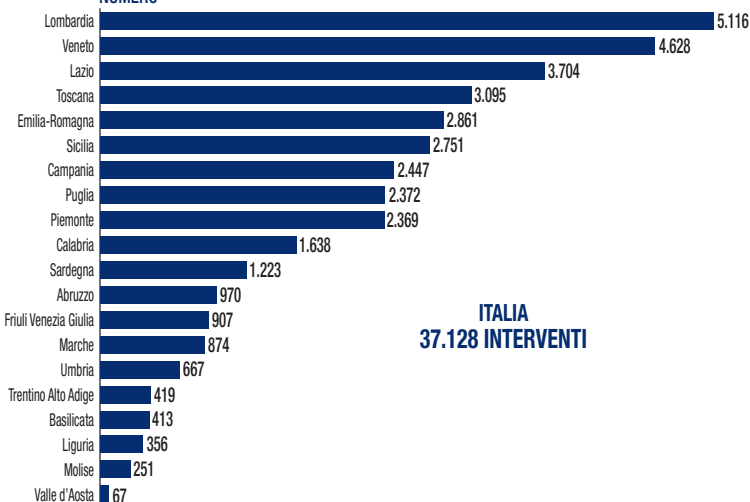

Interventi* per Regione

NUMERO

ITALIA
37.128 INTERVENTI