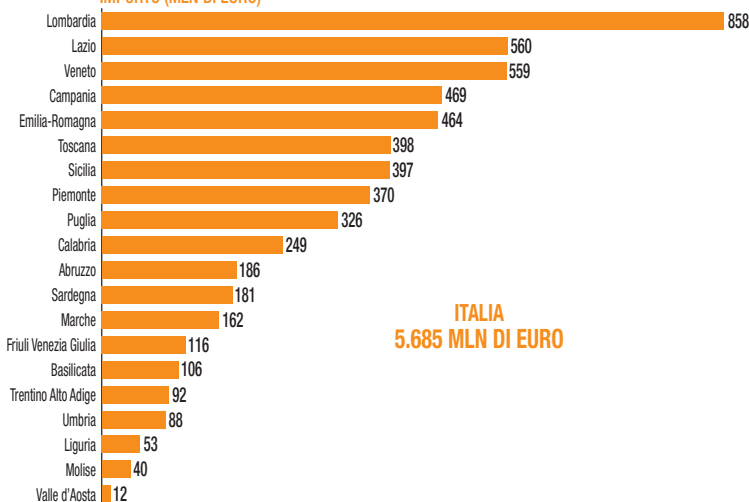

IMPORTO (MLN DI EURO)

ITALIA
5.685 MLN DI EURO

* interventi con almeno un'asseverazione protocollata al 31 agosto 2021

Elaborazione Ance su dati Enea - Ministero dello Sviluppo Economico