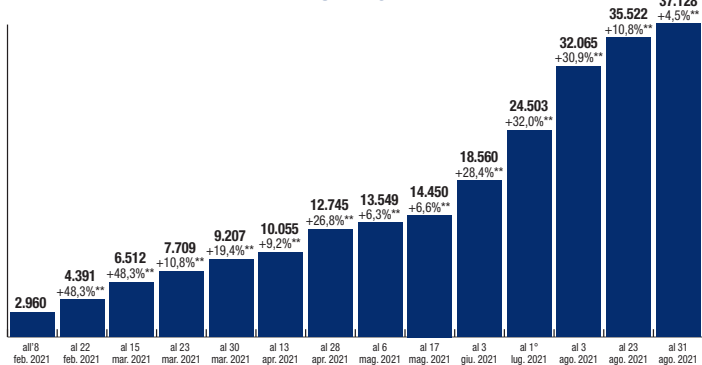

NUMERO

Interventi* per tipologia di edificio

- Edificio condominiale
- Edificio unifamiliare
- Unità immobiliare indipendente

* interventi con almeno un'asseverazione protocollata al 31 agosto 2021
Elaborazione Ance su dati Enea - Ministero dello Sviluppo Economico

Interventi* per Regione

ITALIA
37.128 INTERVENTI

ITALIA
5.685 MLN DI EURO

* interventi con almeno un'asseverazione protocollata al 31 agosto 2021

Elaborazione Ance su dati Enea - Ministero dello Sviluppo Economico