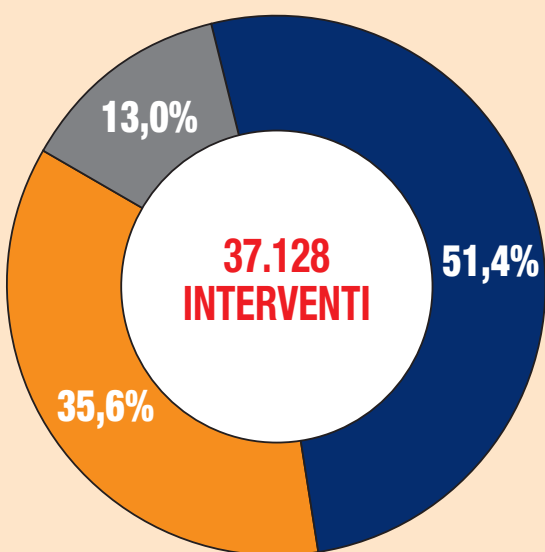

Interventi* per tipologia di edificio

COMPOSIZIONE %

- Edificio condominiale
- Edificio unifamiliare
- Unità immobiliare indipendente