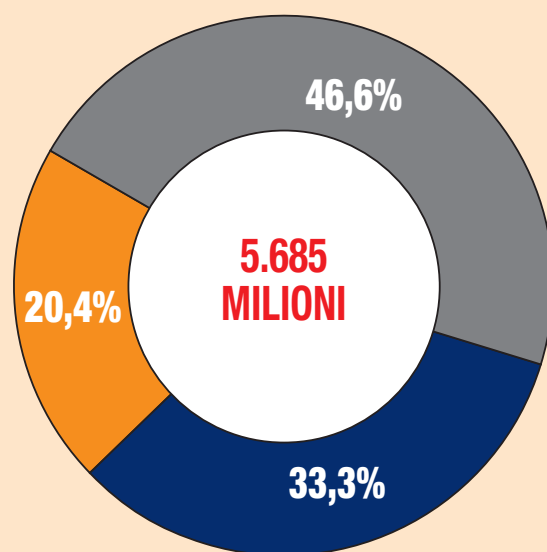

COMPOSIZIONE %

* interventi con almeno un'asseverazione protocollata al 31 agosto 2021
Elaborazione Ance su dati Enea - Ministero dello Sviluppo Economico